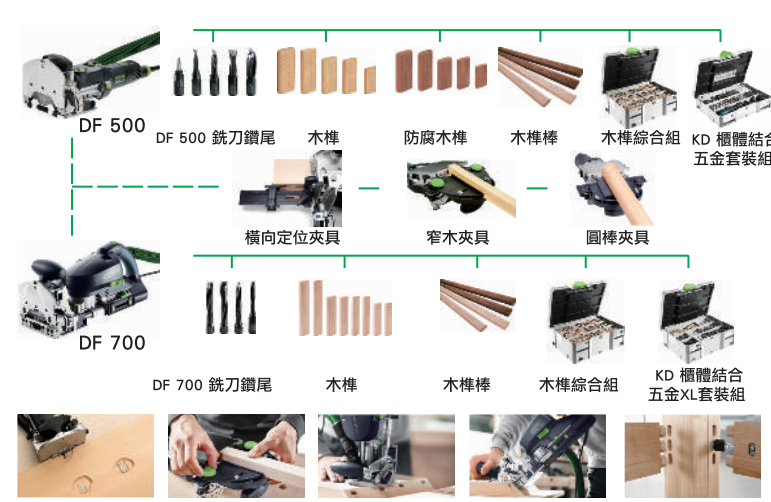

工作站、CT系列集塵主機

(重覆使用免水洗) 專利集塵布袋 CT-VA-20 CTL 15 CTL 25 CTL 26 CTL 36 CTL 48 E LE EC/B22 R1 WCR+CT主機 UCR 1000 工作站

LEX 3 氣動研磨機、ROTEX電動研磨機系列

RAS 180 木紋機、BS 砂帶砂光機

RAP 80 / 150 / 180 打腊機及相關配件

KA 65 智慧型封邊機

KS 120 角度鋸 & UG-KAPEX 行動底座拉車

TS 55 R / 75 圓鋸機、充電圓鋸機

DF 500 專利榫接機、DF 700 XL 專利大尺寸榫接機

OF系列 - 路達、修邊機、鳩尾榫

HL 電刨機

TKS 80 防切手綜合圓鋸機 SAW STOP 功能

PSB / PSBC 防偏擺曲線鋸

MFT 3 組合式多功能工作桌系統

OS 400 / OSC 18 萬用切鋸機