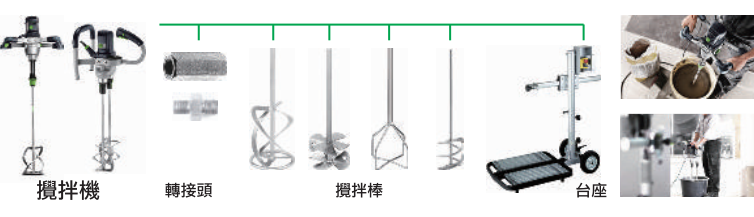

MX / RW 電動攪拌機