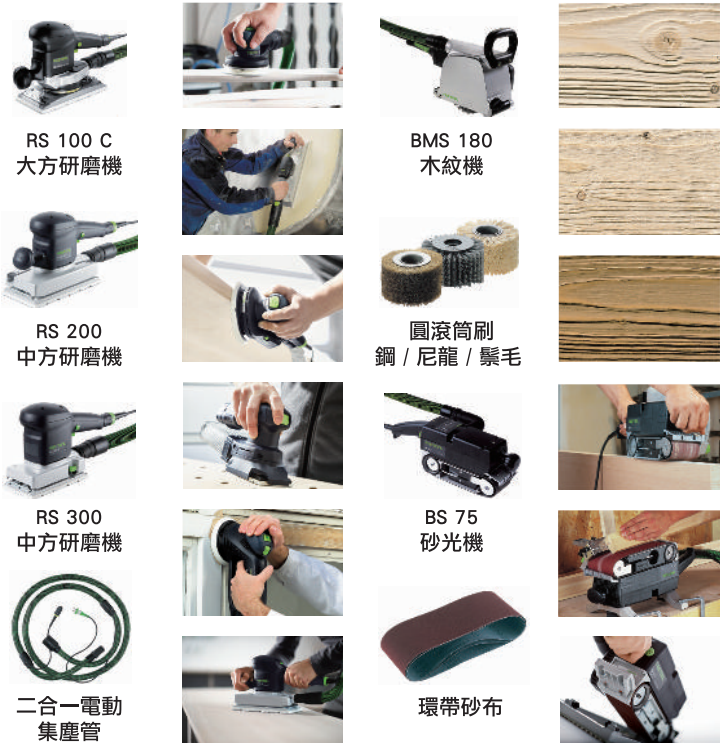

RAS 180 木紋機、BS 砂帶砂光機