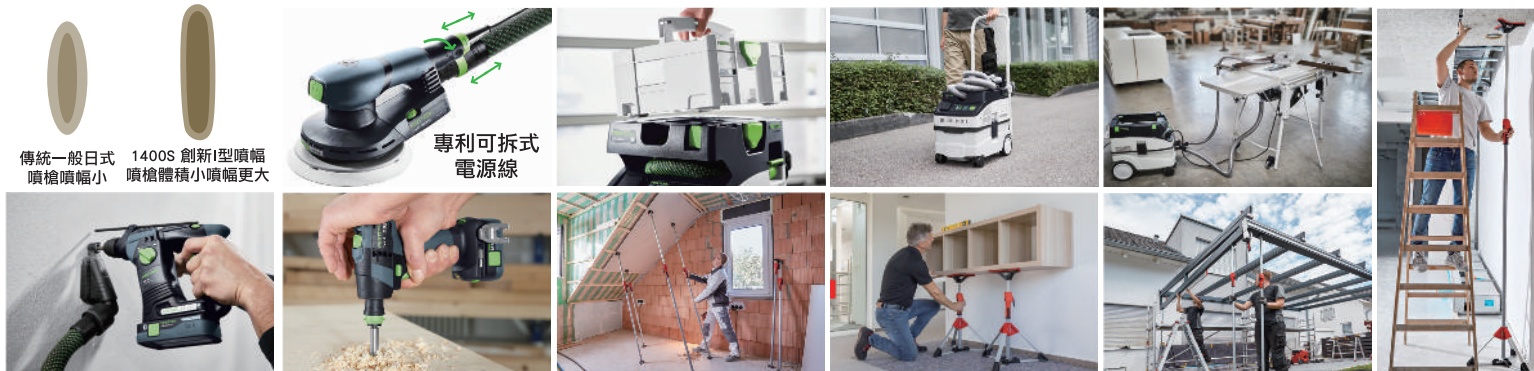

右側杯 / 左側杯 CT 15 基本款 電動同步啟動 CT 15 工具盒款 電動同步啟動 (不含工具盒) CT 15 置物架款 氣動或電動同步啟動 電動 / 氣動二合一管 各種口徑及長度 壓送式 ETS EC 150 電動無碳刷圓型研磨機 BHC 18 水泥電鑽 TXS 12/18 充電起子機 TKS 80 防切手綜合圓鋸機 專利 STE 支撐桿 90 / 250 / 300 / 370 CM ST 支撐桿

IRT 1 手提式紅外線烤燈 IRT 4 基本型移動烤燈 IRT 4-2 微電腦移動式烤燈 IRT SpotCure2 UV LED 手提式紫外線烤燈 IRT UVA1 PrepCure 3 移動式紫外線烤燈 D120型 廢溶劑回收機 ACE 全系列 油性水性噴槍清洗機 手動/自動 + 自動抽風系統

工作站、CT系列集塵主機