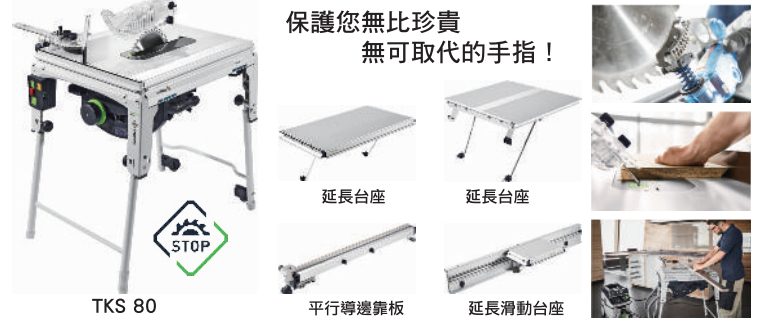

TS 55 R / 75 圓鋸機、充電圓鋸機

DF 500 專利榫接機、DF 700 XL 專利大尺寸榫接機

OF系列 - 路達、修邊機、鳩尾榫

HL 電刨機

TKS 80 防切手綜合圓鋸機 SAW STOP 功能

PSB / PSBC 防偏擺曲線鋸

MFT 3 組合式多功能工作桌系統

OS 400 / OSC 18 萬用切鋸機